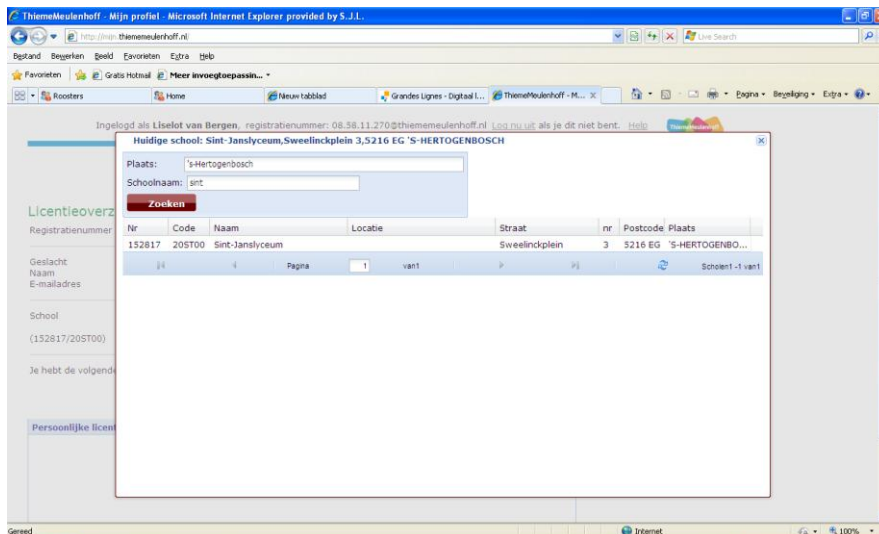

Klik op de link: <http://mijn.thiememeulenhoff.nl/>

Het volgend scherm verschijnt:

Druk op het rechter plaatje "Voortgezet Onderwijs"

**Stap 4:** Daarna krijg je dit scherm:

Druk op de link "opgeven" om de school op te geven waar je op zit.

Vul bij plaats 's Hertogenbosch in en bij schoolnaam "Sint" en druk op de knop "zoeken"

Selecteer het Sint-Janslyceum.

Daarna gaat alles vanzelf en kan je inloggen via Magister in het digitaal lesmateriaal.