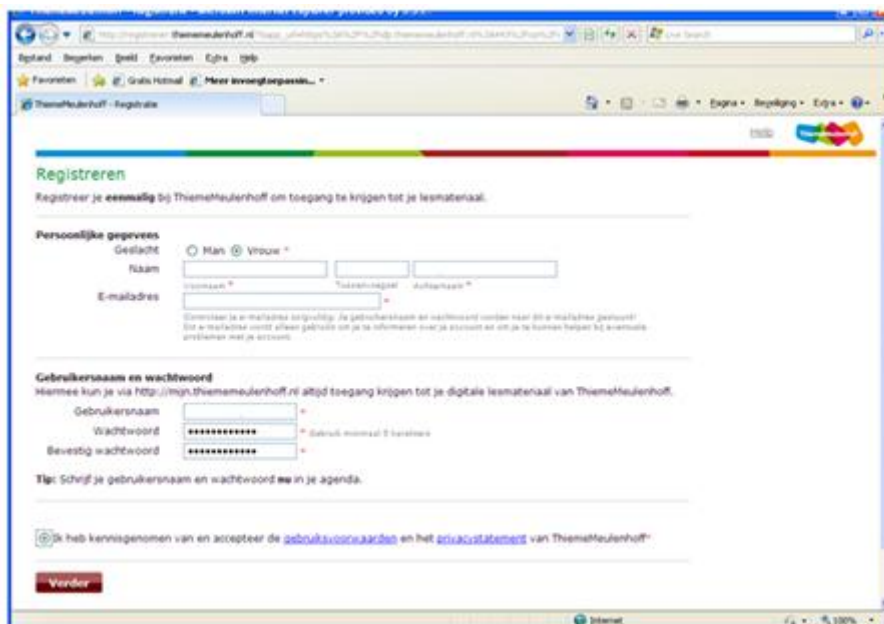

## Toegang tot digitaal lesmateriaal van Thiemen Meulenhof (Aardrijkskunde Duits , ....) voor leerlingen.

Ga in de ELO Digitaal lesmateriaal en druk op Duits, aardrijkskunde ..

Als je het volgende scherm ziet dan kan je inloggen als je al een account hebt aangemaakt en ben je klaar.

**Stap 1:** Zo niet druk dan op Registreren

**Stap 2:** Vul de gegevens in die gevraagd worden en verzin een gebruikersnaam en een wachtwoord.

Je krijgt een mail toegezonden naar het mailadres dat je hierboven hebt ingevuld.