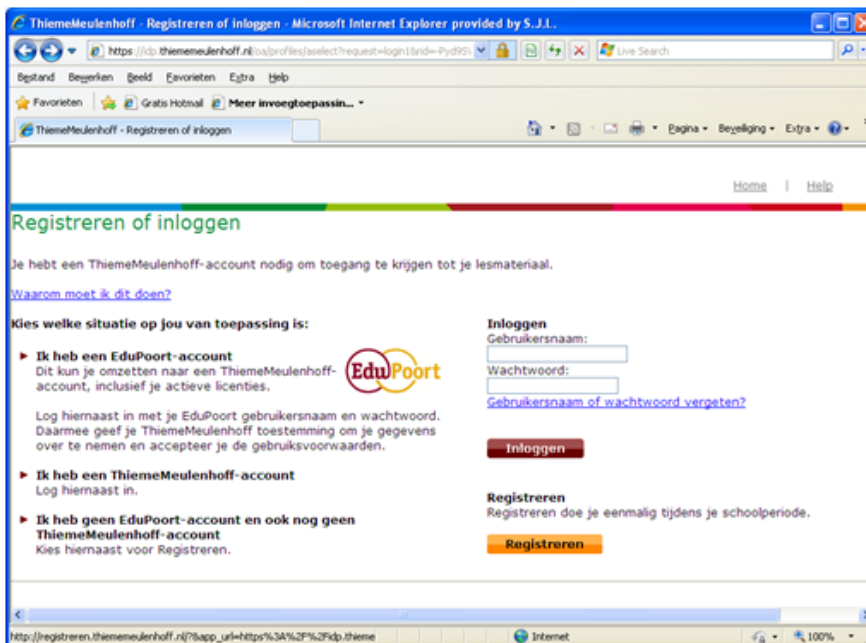

## Toegang tot digitaal lesmateriaal van Thiemen Meulenhof (Aardrijkskunde Duits , ....) voor leerlingen.

Ga in de ELO Digitaal lesmateriaal en druk op Duits, aardrijkskunde ..

Als je het volgende scherm ziet dan kan je inloggen als je al een account hebt aangemaakt en ben je klaar.

**Stap 1:** Zo niet druk dan op Registreren

**Stap 2:** Vul de gegevens in die gevraagd worden en verzin een gebruikersnaam en een wachtwoord.

Je krijgt een mail toegezonden naar het mailadres dat je hierboven hebt ingevuld.