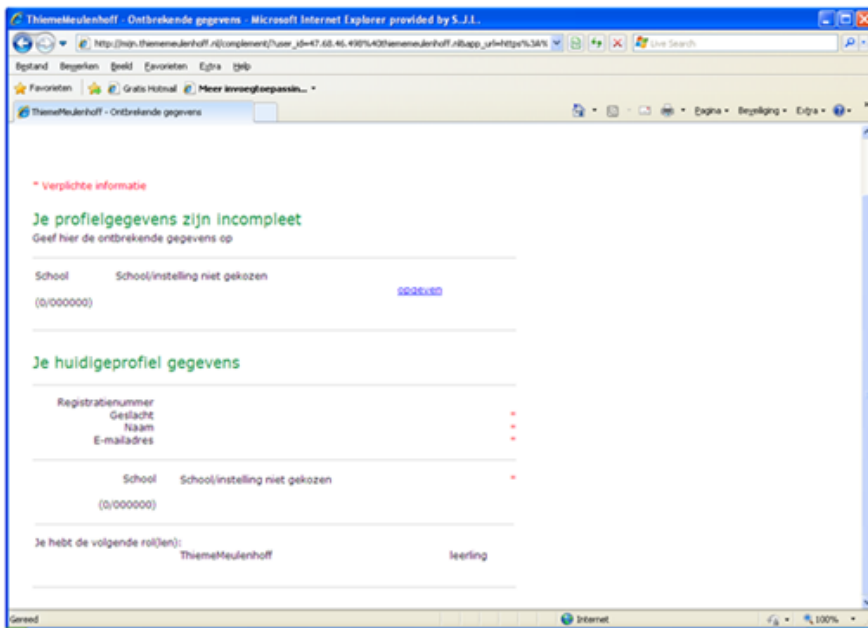

**Stap 3:** Het zou kunnen dat je nu al gelijk verder kan gaan met **Stap 4**. Als dit niet lukt, voer dan eerst deze stap uit.

Open de mail en daarin zie je onder andere staan:

### ***Persoonlijke pagina***

*Op je persoonlijke pagina van ThiemeMeulenhoff staan de gegevens die ThiemeMeulenhoff t.b.v. het gebruik van digitaal lesmateriaal voor jou heeft opgeslagen. Ga naar <http://mijn.thiememeulenhoff.nl/> voor de volgende mogelijkheden:*

Klik op de link: <http://mijn.thiememeulenhoff.nl/>

Het volgend scherm verschijnt:

Druk op het rechter plaatje "Voortgezet Onderwijs"

**Stap 4:** Daarna krijg je dit scherm:

Druk op de link "opgeven" om de school op te geven waar je op zit.